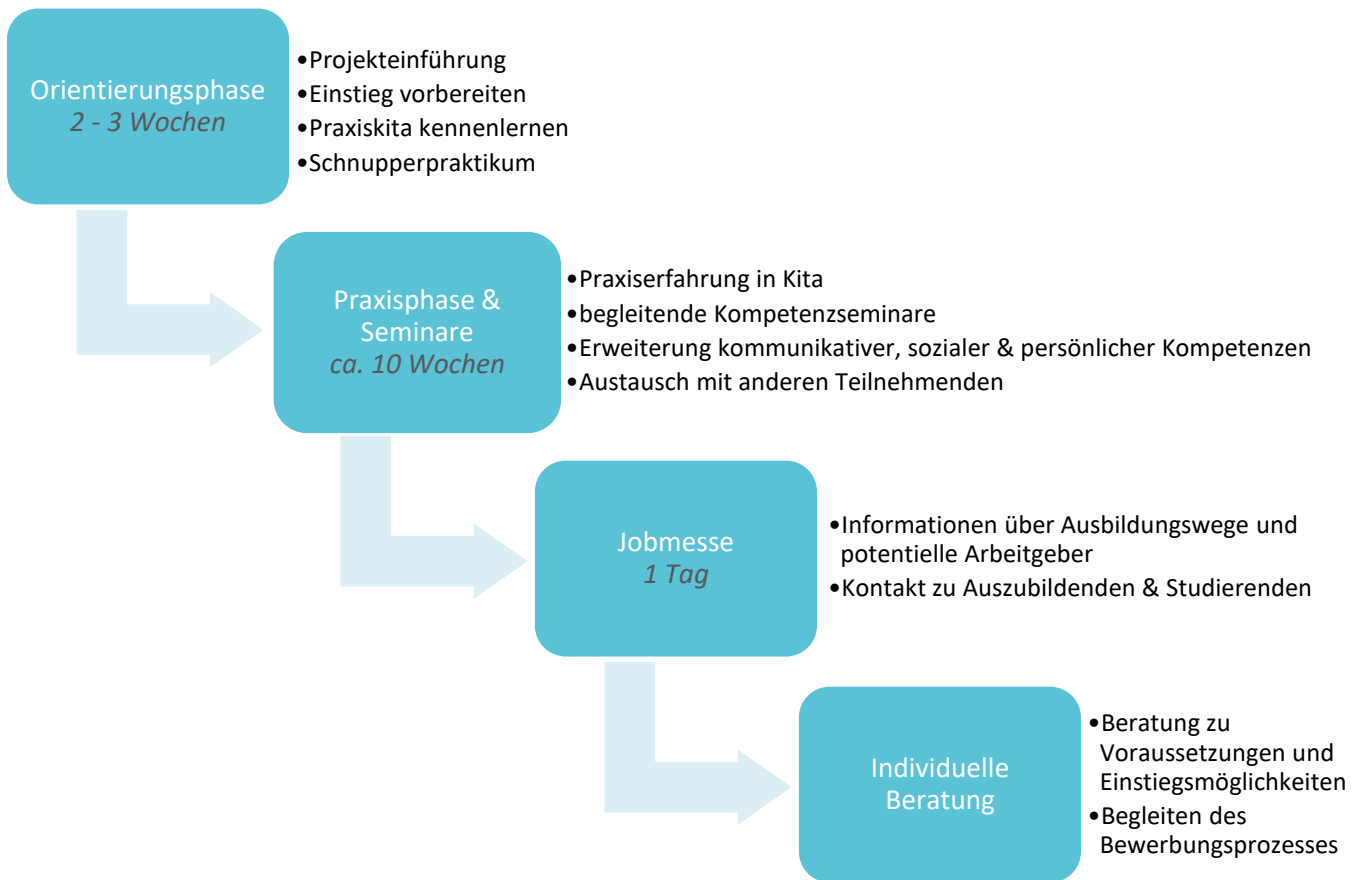

Projekttablauf

Haben Sie Interesse? Dann melden Sie sich bei uns!

Ansprechpartnerin:

Laura Benary

Laura.Benary@wortlaut.de

Tel.: 030 / 789 546 012

Fax: 030 / 789 546 010

Wortlaut Sprachwerkstatt UG

Teil der SWiM Bildung Familie

www.wortlaut.de

info@wortlaut.de

Das Projekt „Kitas im Kiez“ wird gefördert aus Mitteln des Europäischen Sozialfonds und der Senatsverwaltung für Integration, Arbeit und Soziales im Rahmen der Bezirkslichen Bündnisse für Wirtschaft und Arbeit.

Senatsverwaltung
für Integration, Arbeit
und Soziales